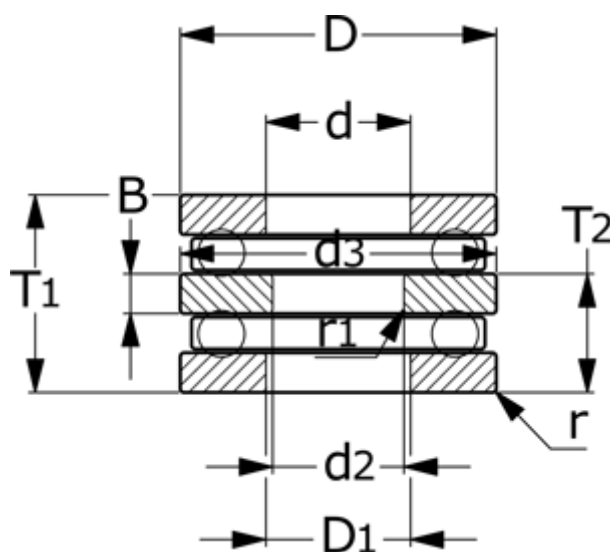

Varenummer: 572006007901

Beskrivelse: NSK Dobbeltretnings trykleje 52315
d=60 D=135 T=79

Mål

= Flere måldata: Hent PDF katalog under dokumenter

B = 18

d = 75

D = 135

D1 = 77

d2 = 60

d3 = 135

r = 1.5

R1 = 1

T1 = 79

T2 = 48.5